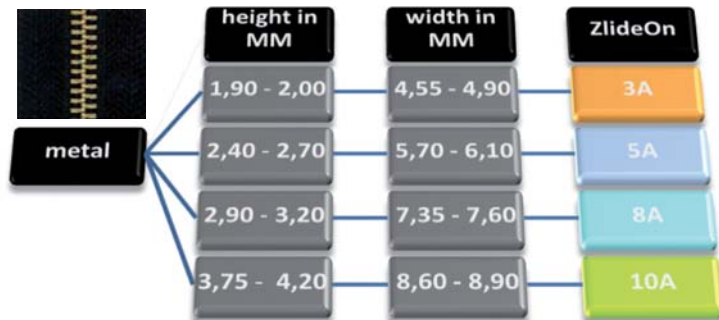

Welke ZlideOn heb ik nodig? / Welche ZlideOn brauche ich?

Translations

Height / Höhe / Hoogte

Width / Breite / Breedte

Metal / Metall / Metaal

Plastic / Kunststoff / Kunststof

Nylon / Coil / Spiral / Spiraal

Invisible / Nahtverdeckter / Blind