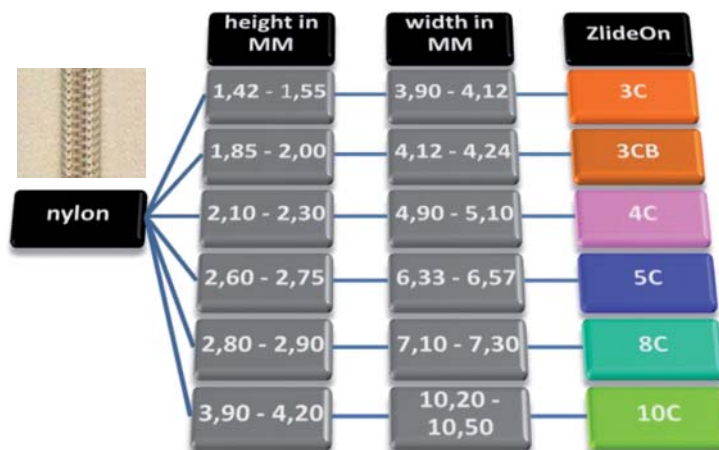

Welke ZlideOn heb ik nodig? / Welche ZlideOn brauche ich?

Translations

Height / Höhe / Hoogte

Width / Breite / Breedte

Metal / Metall / Metaal

Plastic / Kunststoff / Kunststof

Nylon / Coil / Spiral / Spiraal

Invisible / Nahtverdeckter / Blind