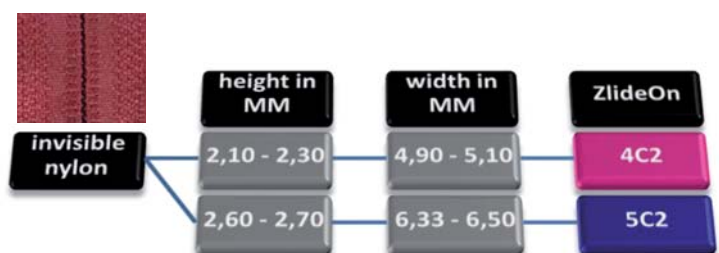

Welke ZlideOn heb ik nodig? / Welche ZlideOn brauche ich?

Translations

Height / Höhe / Hoogte

Width / Breite / Breedte

Metal / Metall / Metaal

Plastic / Kunststoff / Kunststof

Nylon / Coil / Spiral / Spiraal

Invisible / Nahtverdeckter / Blind