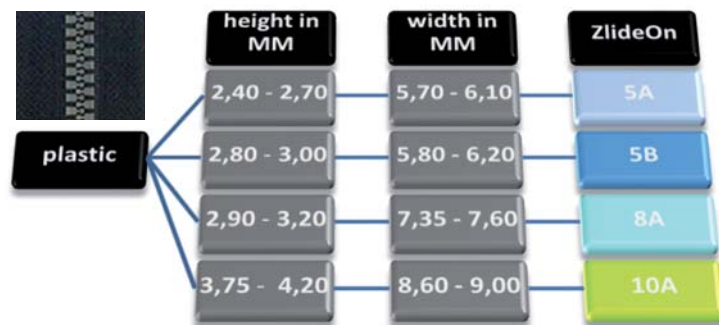

Welke ZlideOn heb ik nodig? / Welche ZlideOn brauche ich?

Translations

Height / Höhe / Hoogte

Width / Breite / Breedte

Metal / Metall / Metaal

Plastic / Kunststoff / Kunststof

Nylon / Coil / Spiral / Spiraal

Invisible / Nahtverdeckter / Blind