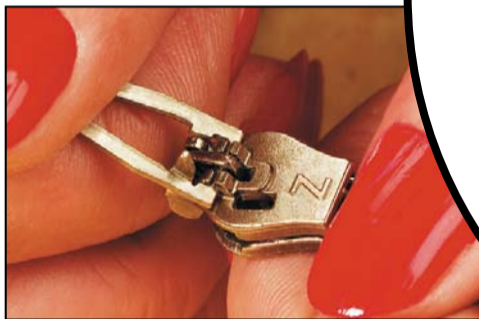

REISSVERSCHLUSS- SCHIEBER DEFEKT?

Reparieren Sie in wenigen Sekunden **OHNE Nadel und Faden!**

ZlideOn
ist die Reparatur-
lösung für defekte
Schieber aller gängigen
Reißverschlüsse.

**Hier
erhältlich!**

ZlideOn für: