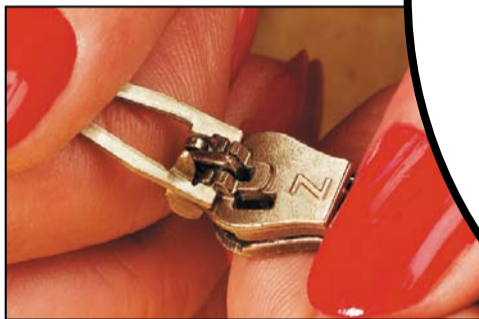

TIRETTE CASSÉE?

Réparez votre tirette **sans** coudre.
Prêt en quelques secondes.

ZlideOn est la
solution pour tout
 curseur de tirette cassé

**Disponible
ici !**

ZlideOn repare:

- Vêtements
- Sacs/valises
- Bottes
- Tentes
- Bâches pour bateaux
- Sport/outdoor